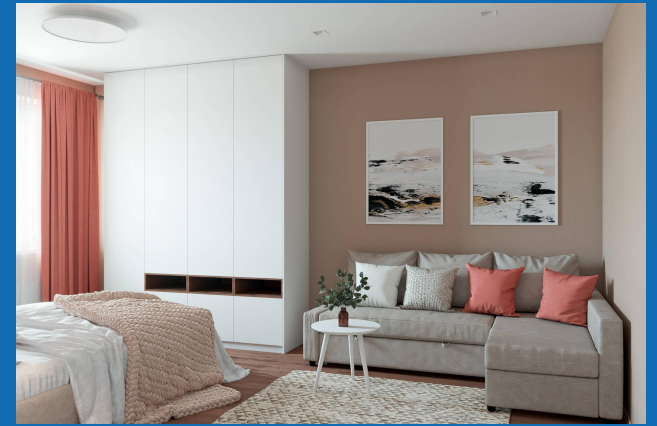

# ПАКЕТ АРЕНДАТОРА

1-К

Варианты оснащения однокомнатных апартаментов мебелью и домашними принадлежностями для сдачи в аренду

+7 (981) 720-80-80  
da@ads-rus.com  
www.ads-rus.com

# Мебель для 1-К апартамента

№	Наименование	кол-во	цена	сумма
1	Комплект кухонной мебели 2866x600x2200	1	128 650,00 ₴	128 650,00 ₴
2	Шкаф для одежды в прихожую 600x450x2200	1	16 480,00 ₴	16 480,00 ₴
3	Зеркало для прихожей 550x700	1	4 100,00 ₴	4 100,00 ₴
4	Шкаф для одежды 3 двери 1800x600x2200	1	40 700,00 ₴	40 700,00 ₴
5	Зеркало на стене 600x1000	1	4 400,00 ₴	4 400,00 ₴
6	Кровать 800x2000	2	15 000,00 ₴	30 000,00 ₴
7	Матрас 800x2000	2	11 000,00 ₴	22 000,00 ₴
8	Стеновая панель за кроватью 2100x16x1100	1	10 350,00 ₴	10 350,00 ₴
9	Тумба прикроватная 2 ящика 400x400x400	1	8 950,00 ₴	8 950,00 ₴
10	Консоль (в гостиной) 900x400x750	1	7 570,00 ₴	7 570,00 ₴
11	Стул	1	9 900,00 ₴	9 900,00 ₴
12	Шкаф с зеркалом и подсветкой для ванной 500x400x700/1400	1	12 650,00 ₴	12 650,00 ₴
13	Шкаф распашой-пенал с полками 350x450x2400	1	17 700,00 ₴	17 700,00 ₴
14	Диван-кровать раскладной	1	44 000,00 ₴	44 000,00 ₴
15	Стол круглый 1050 x750	1	24 480,00 ₴	24 480,00 ₴
16	Стул	4	10 730,00 ₴	42 920,00 ₴
<b>Итого, стоимость комплекта мебели с доставкой и установкой</b>				<b>424 850,00 ₴</b>